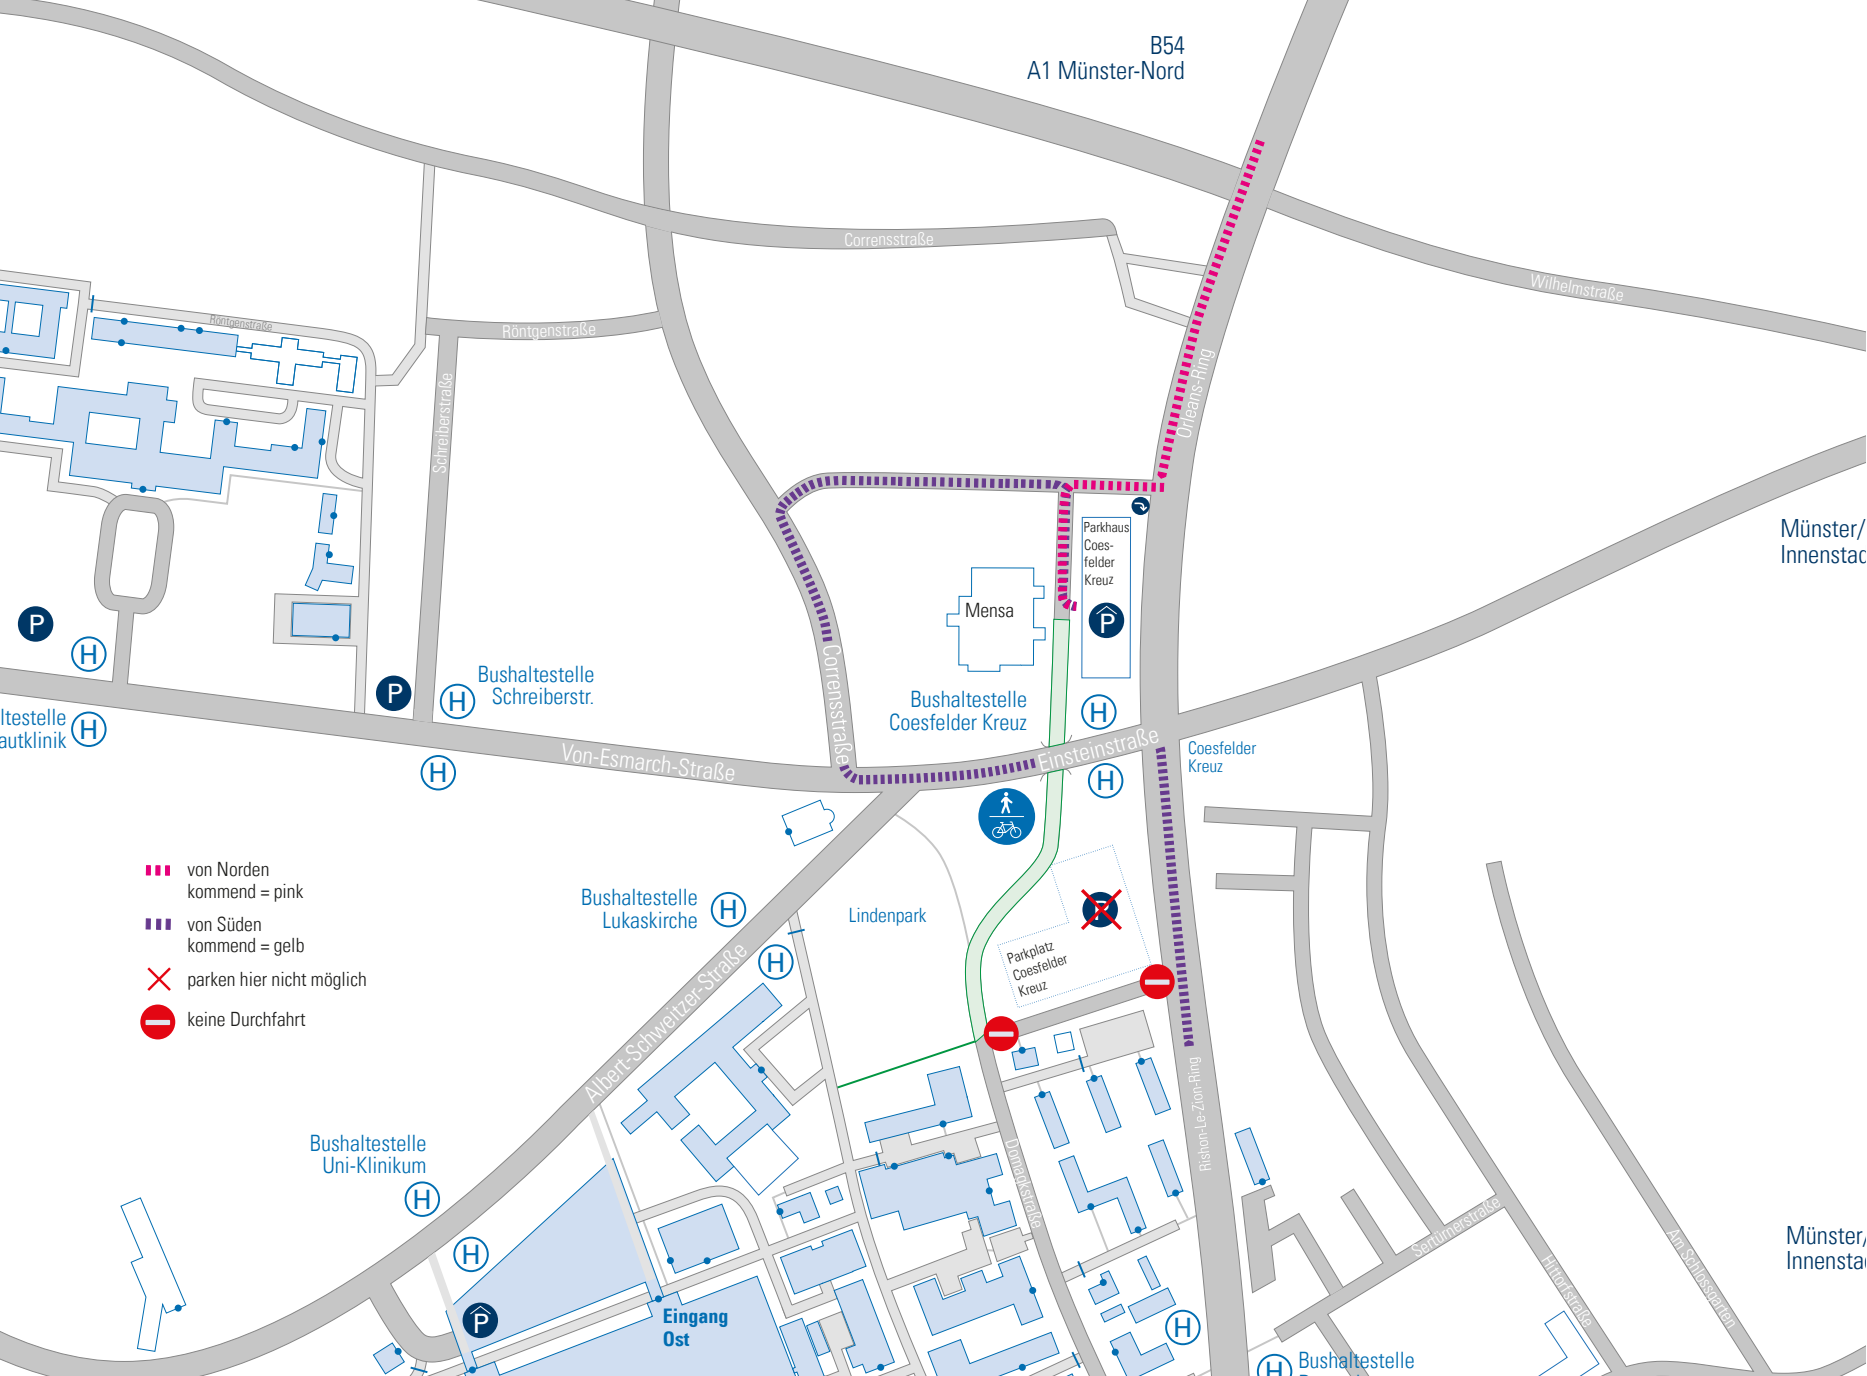

B54  
A1 Münster-Nord

- von Norden kommend = pink
- von Süden kommend = gelb
- ✗ parken hier nicht möglich
- ⊘ keine Durchfahrt